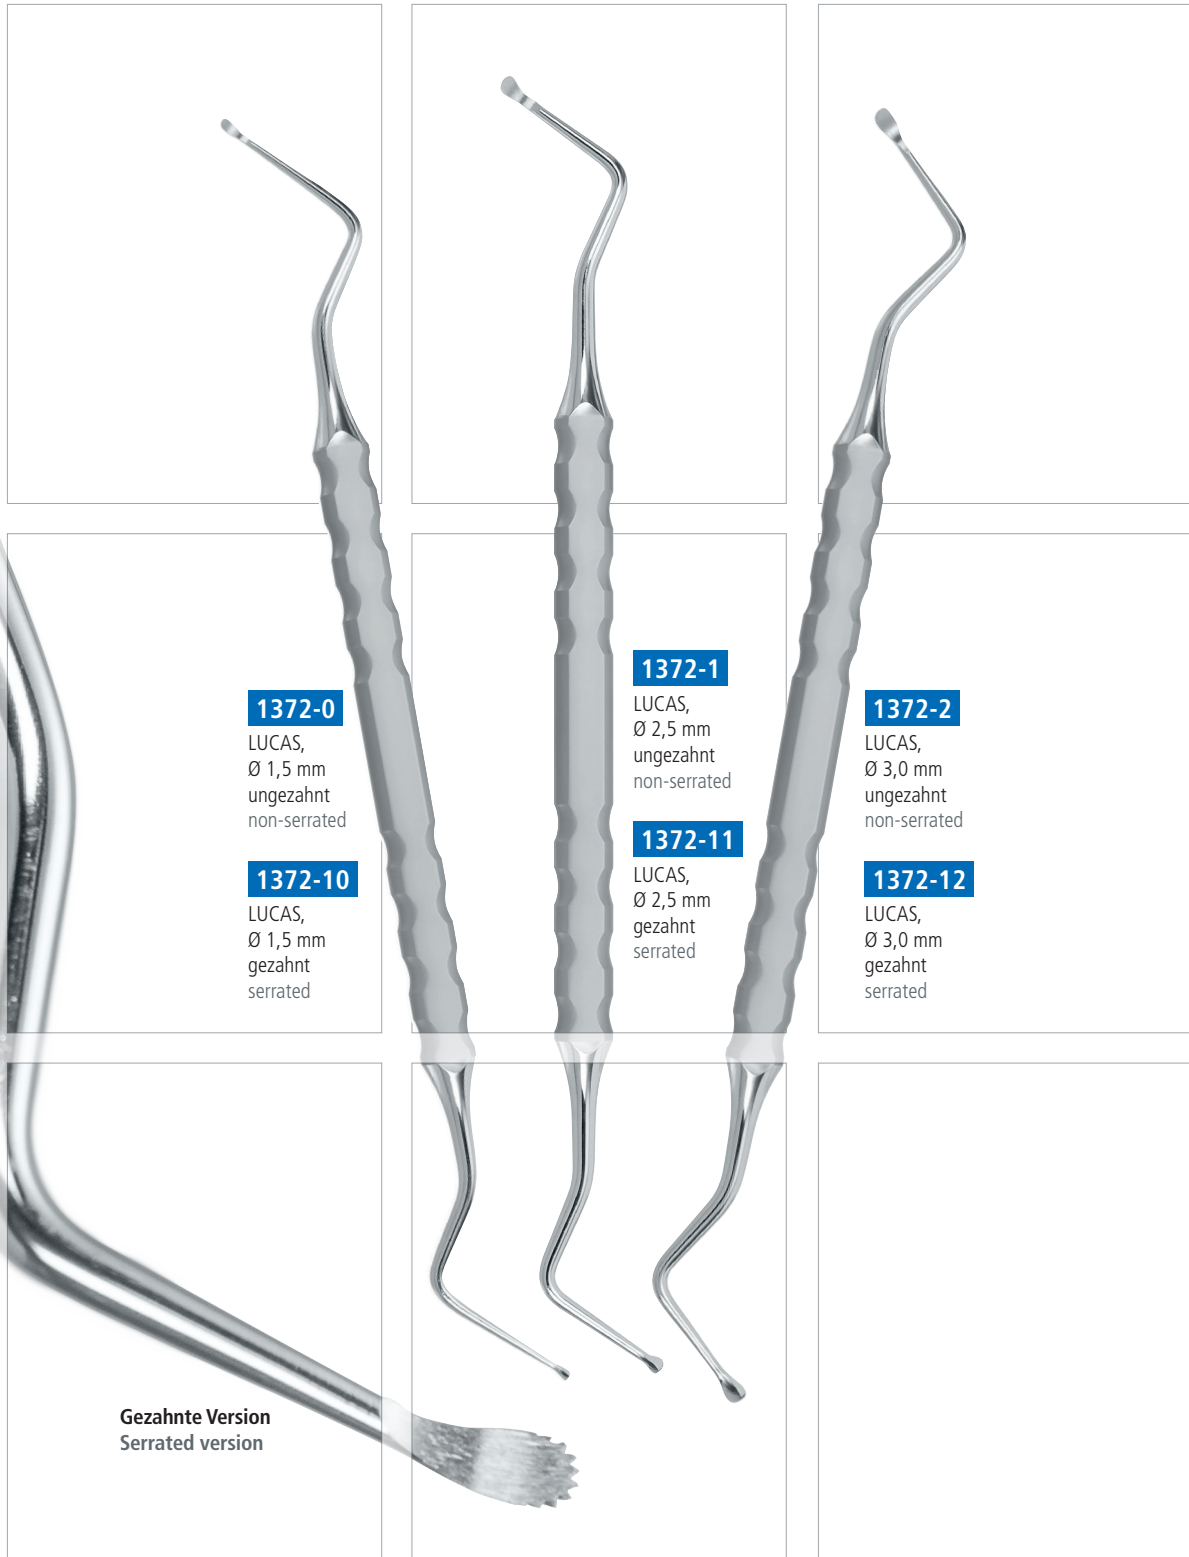

MADE IN GERMANY

schwert.com

SCHWERT
SWORD · ESPADA
EPEE · SPADA

UpDate!

i

Lucas Küretten · LUCAS Currettes

Scharfe Löffel nach Lucas, auch Lucas Schaber oder Lucas Kürette genannt, werden im Regelfall benutzt um Zysten zu entfernen oder zum Ausschaben von z. B. der Alveole nach einer Extraktion.

Die neuen SCHWERT Lucas Küretten sind mit dem bewährten SCHWERT Design Griff ausgestattet, um dem Behandler ein optimales Handling während des Arbeitens zu bieten. Des Weiteren sind die Arbeitenden grazil ausgearbeitet um einen perfekten Zugang zum Operationsgebiet zu erhalten. Außerdem lässt sich die glatte Oberfläche nach der Behandlung optimal reinigen.

Die Lucas Küretten, welche es in den Größen 1,5 mm, 2,5 mm und 3,0 mm gibt, sind nun auch mit gezahnten Arbeitenden verfügbar. Die feine Zahnung ermöglicht dabei eine ideale Behandlung, im Bereich der Zystenentfernung. Durch die Zahnung ist das Instrument wesentlich aggressiver, was ein Wegrutschen, an der zu behandelnden Stelle verhindert.

These Lucas currettes, which are available in the sizes: 1.5 mm, 2.5 mm and 3.0 mm are now also available with serrated working tips. The fine serration allow a very good treatment, especially in the area of removing cysts. Due to the serration the instrument is a lot more aggressive, which avoids a slipping away from the spot which has to be treated.